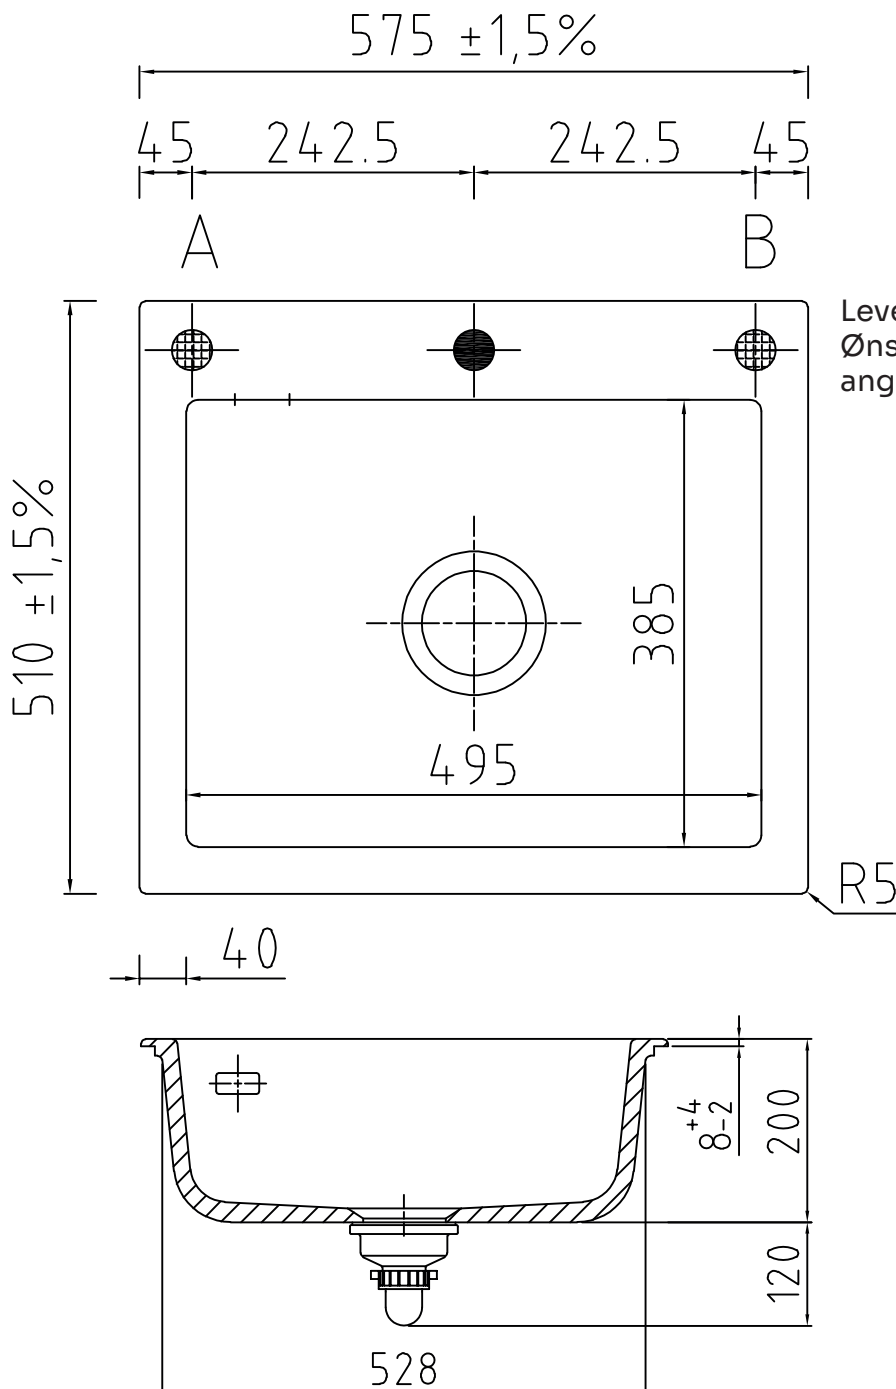

# Mera 57 keramik køkkenvask

# LAVABO®

Varenr.:  
11057MH

VVS-nr.:  
682491145

Materiale: Keramik  
Farve: Mat hvid  
Overflade: Glaseret, mat  
Monteringsmulighed: Nedfældning  
Skabsbredde: 600 mm  
Hanehul: Ja  
Overløb: Ja  
Bundventil medfølger: Ja i krom

Leveres med Ø35 mm hanehul.  
Ønskes yderlige huller (Pos A og B)  
angives dette ved bestilling.